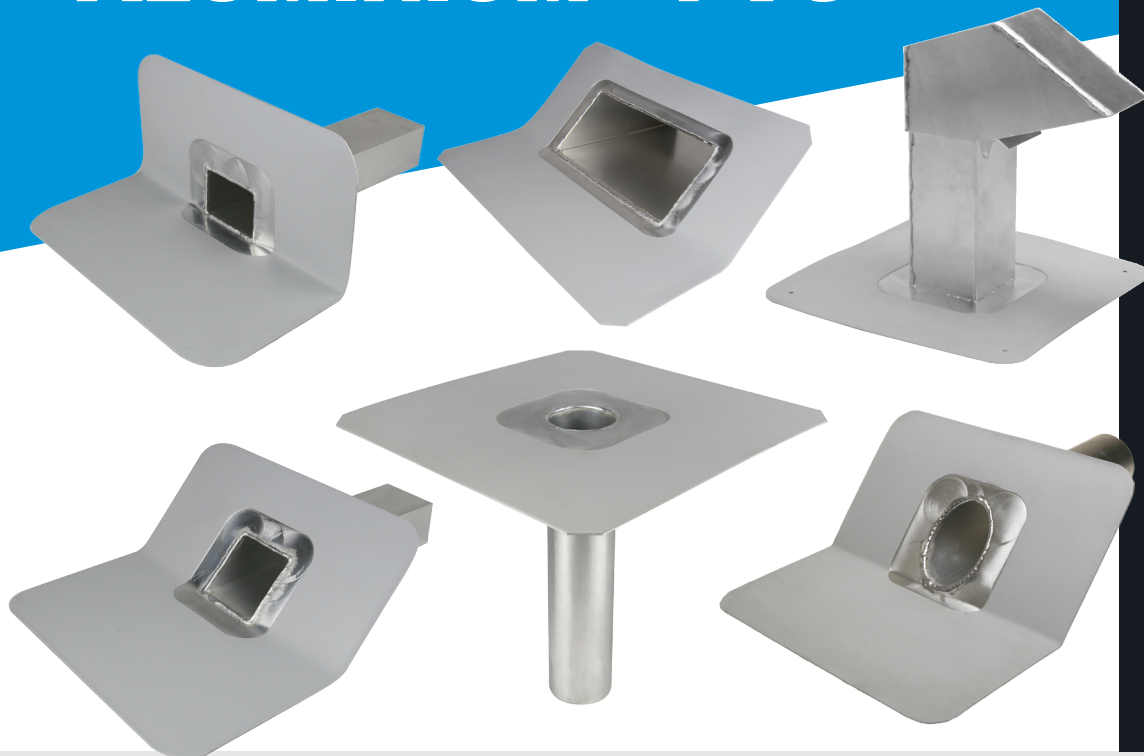

ALUMINIUM + PVC

AFVOEREN ASSORTIMENT

- LOOD GEGOTEN
- LOOD MAATWERK
- **ALUMINIUM**
- PVC
- PP
- PE
- ZINK
- KOPER
- RVS
- GECOMBINEERD