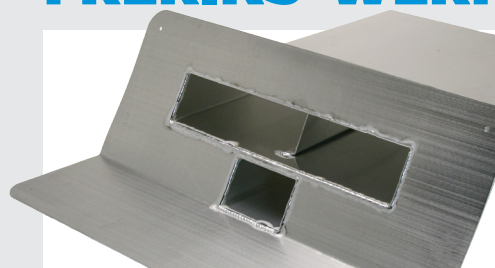

ALUMINIUM

AFVOEREN ASSORTIMENT

- LOOD GEGOTEN
- LOOD MAATWERK
- **ALUMINIUM**
- PVC
- PP
- PE
- ZINK
- KOPER
- RVS
- GECOMBINEERD

FRERIKS-WERKEN SPECIALS

STANDAARD GEBORSTELD

PVC CACHERING

RAL KLEUREN

VOORDELEN

- GEBORSTELDE PLAKPLAAT
- IN ELKE MAAT LEVERBAAR
- IN BULK LEVERBAAR
- MET PVC LEVERBAAR
- SNELLE VERWERKING
- IN RAL KLEUREN LEVERBAAR
- FLEXIBELE PLAKPLAAT
- DIKTE 1,5 - 2,0 MM

IN ELKE MAAT LEVERBAAR