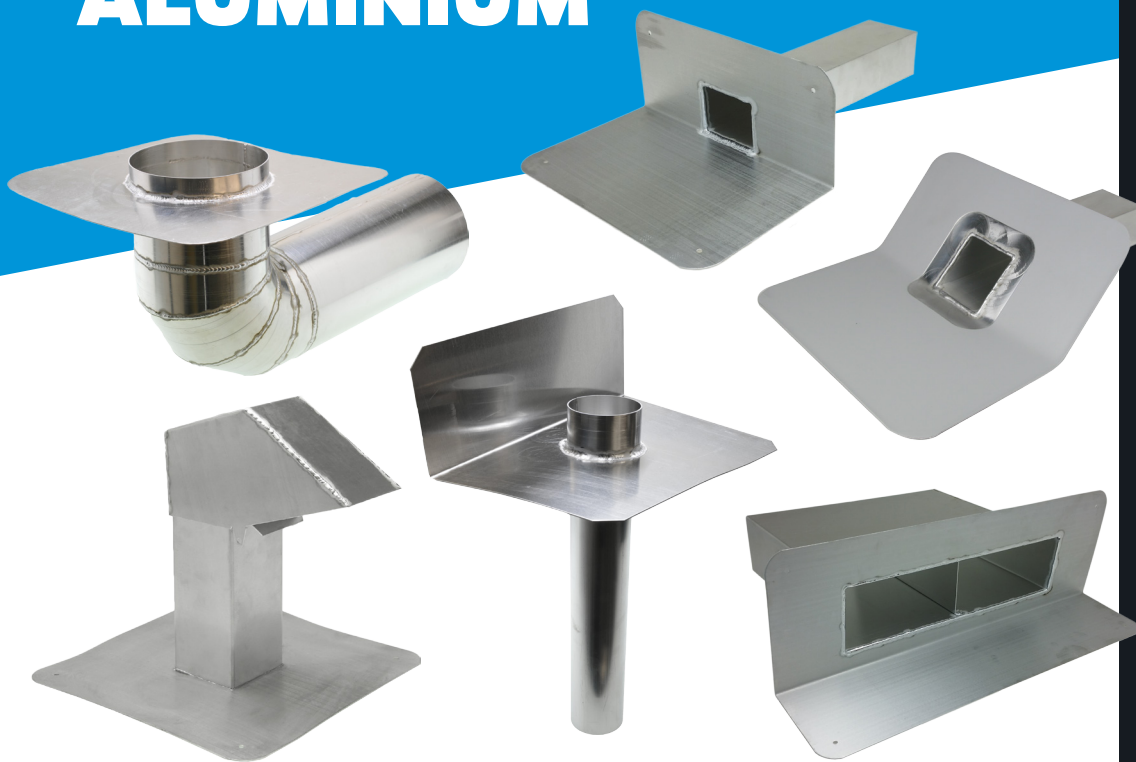

ALUMINIUM

AFVOEREN ASSORTIMENT

- LOOD GEGOTEN
- LOOD MAATWERK
- **ALUMINIUM**
- PVC
- PP
- PE
- ZINK
- KOPER
- RVS
- GECOMBINEERD