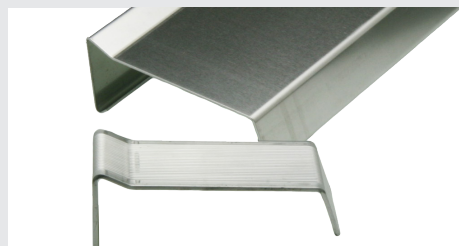

ALUMINIUM

ZETWERK ASSORTIMENT

- ALUMINIUM
- FOLIE STAAL
- GEKLEURD STAAL
- KOPER
- PLASTISOL
- RVS
- SVS
- ZINK

FRERIKS-WERKEN ZETWERK

INCLUSIEF ALLE ACCESSOIRES