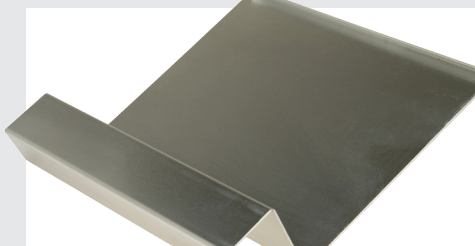

PREFAB AANGELEVERD