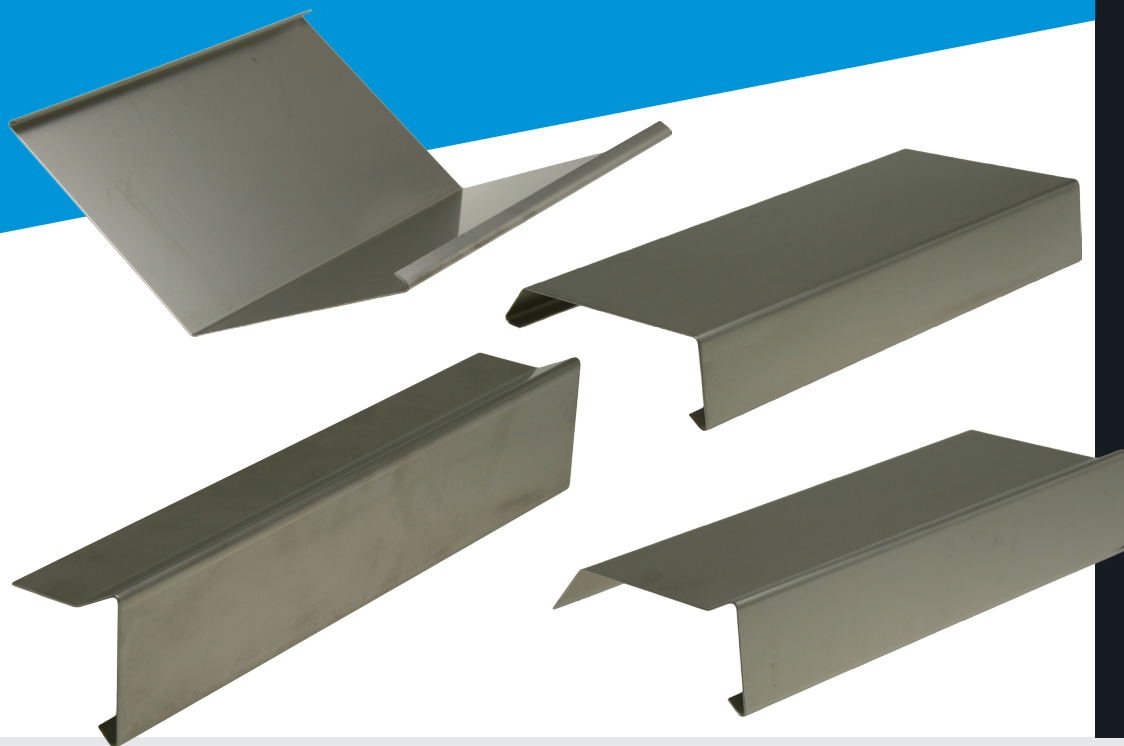

ROESTVAST STAAL

ZETWERK ASSORTIMENT

- ALUMINIUM
- FOLIE STAAL
- GEKLEURD STAAL
- KOPER
- PLASTISOL
- **RVS**
- SVS
- ZINK

FRERIKS-WERKEN ZETWERK

INCLUSIEF ALLE ACCESSOIRES

DUURZAAM

RAL KLEUREN

VOORDELEN

- INCLUSIEF ALLE ACCESSOIRES
- PREFAB AANGELEVERD
- IN RAL KLEUREN LEVERBAAR
- DUURZAAM MATERIAAL
- PREFAB GAATJES Ø5 & Ø8

MODELLEN

TYPE

DEKLIJST

DAKTRIM

AFDEKKAP

BAKGOOT

KILGOOT